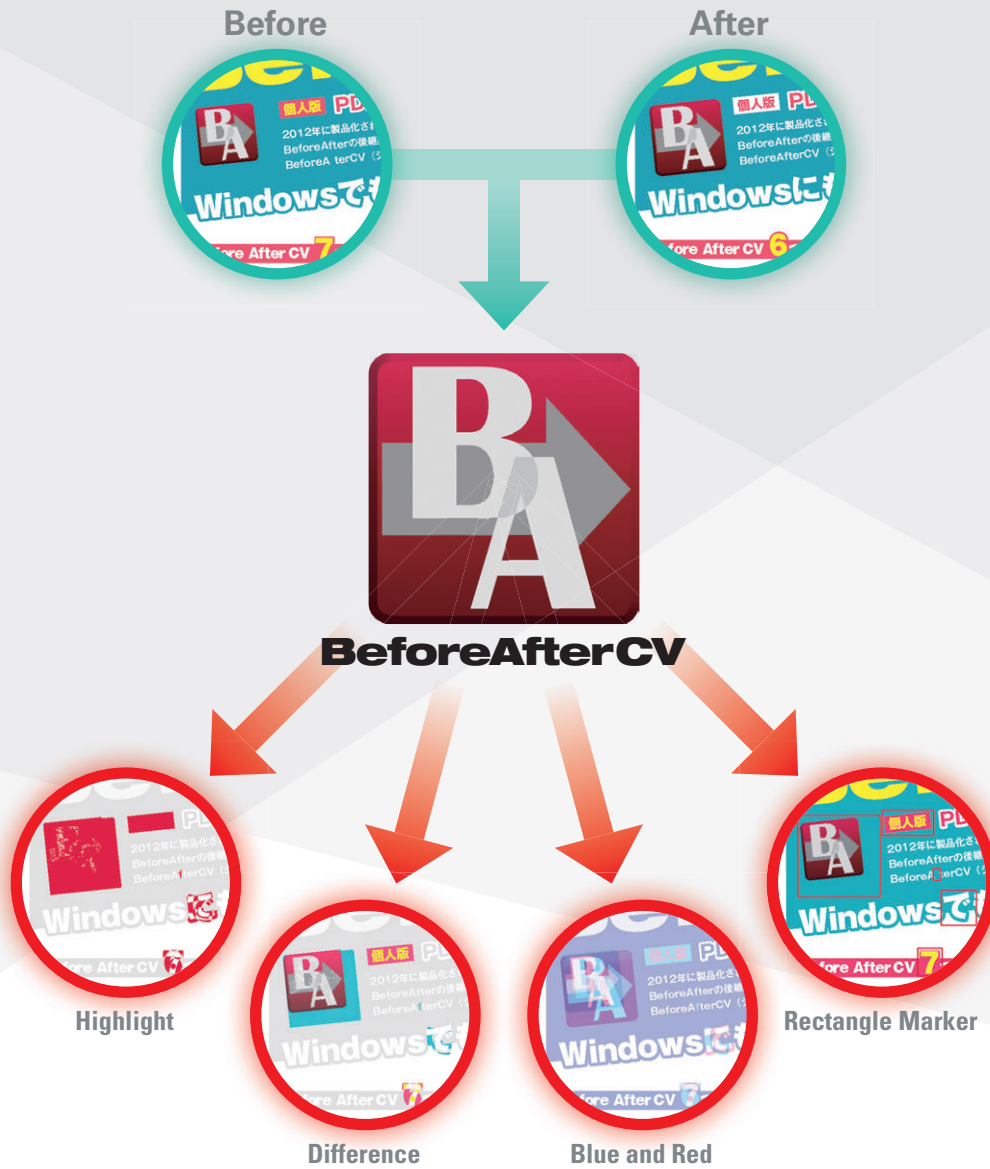

赤字外変化を

見逃さない

責了時、指定外のオブジェクトを触っていない自信がありますか？

〈PDF 比較検版ソフト〉

BeforeAfter
CV

2012年に製品化されご愛顧いただいております、
BeforeAfterの後継版ができました。
BeforeAfterCV(シーブイ)です。
Windowsにも対応して新登場!!

ビフォー アフター シーブイ

BeforeAfter

POINT

1

修正前後のPDFを比較します

修正前後のPDFをパネルにドラッグ & ドロップし比較ボタンを押すだけの簡単操作です。
ページあたり数秒～十数秒で差分PDFが出来上がり、差分のある箇所は色を変えて表示します。

POINT

2

比較方法が複数あります

ブラウザ上でアオリ検版ができる^{あお}煽り機能を始め、製版業界に以前からある藍版赤版を重ねる比較方法、差分箇所を囲み表示する方法を追加しました。
また、細かな設定も一つのパネルで設定でき、設定を保存することもできます。