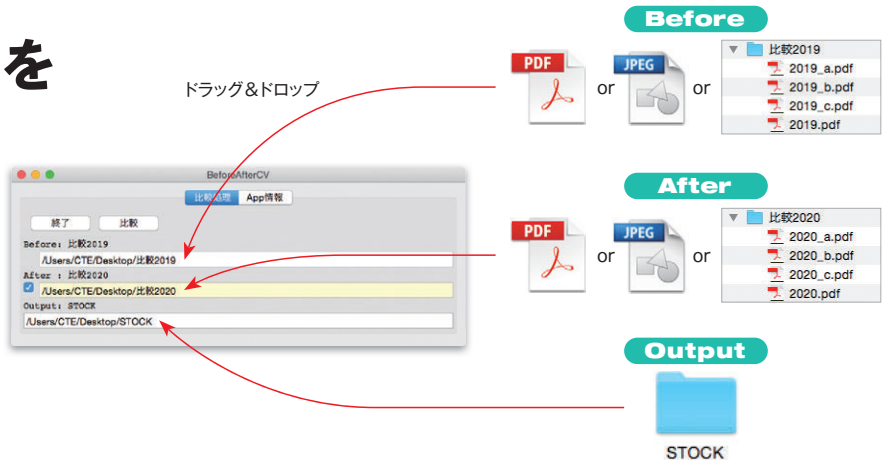

POINT

1

修正前後のPDFを比較します

修正前後のPDFをパネルにドラッグ & ドロップし比較ボタンを押すだけの簡単操作です。
ページあたり数秒～十数秒で差分PDFが出来上がり、差分のある箇所は色を変えて表示します。

POINT

2

比較方法が複数あります

ブラウザ上でアオリ検版ができる^{あお}煽り機能を始め、製版業界に以前からある藍版赤版を重ねる比較方法、差分箇所を囲み表示する方法を追加しました。
また、細かな設定も一つのパネルで設定でき、設定を保存することもできます。