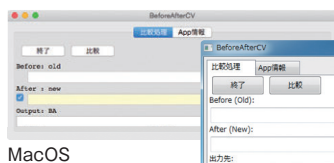

● スキャンしたデータとPDFデータを比較

台形補正や差分縮小が行えます。
PDFと紙をスキャンしたデータとの比較も可能です。

POINT

4

DTPデータと紙スキャンの比較も可能です

あお
ぼり

画面上で新旧の画像が0.5秒間隔で交互に表示されます。

青赤

画面上で青版、赤版を移動や拡大縮小して比較できます。

POINT

5

Windows版にも対応しました

CV版よりWindowsに対応しました。
DTP制作会社様・デザイナー様だけでなく、システム会社様、パッケージ制作会社様などのお客様に「校正時間の短縮」と「品質保証」の一環として導入いただいております。Win7以降で動作します。

Windows版

MacOS

Windows7

Windows10

POINT

6

対応OSが幅広い

Macなら10.8以降、Winなら7以降のOSに対応しています。OSのバージョンが上がっても、動作します。また、Mac版を購入しシリアルを取得すれば、同一のシリアルでWin版も動作します。

GOOD

<良いところ>

- 複数ページを一括で比較できる。
- 操作が簡単なので誰でも使える。
- 人間の目で見逃してしまいそうな変化を機械的に発見できる。
- 検版の負担が減り、赤字部分の確認に集中できるようになった。
- 検版以外にも最終データの確認、アプリケーションのバージョンアップによるずれ確認にも使える。
- 他社に比べて価格が安い。
- 月額費用がかからない。