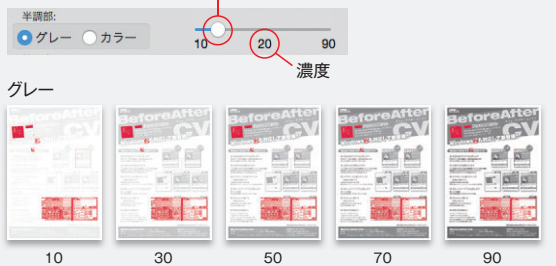

POINT

1

修正前後のPDFを比較します

修正前後のPDFをパネルにドラッグ & ドロップし比較ボタンを押すだけの簡単操作です。
ページあたり数秒～十数秒で差分PDFが出来上がり、差分のある箇所は色を変えて表示します。

POINT

2

比較方法が複数あります

ブラウザ上でアオリ検版ができる^{あお}煽り機能を始め、製版業界に以前からある藍版赤版を重ねる比較方法、差分箇所を囲み表示する方法を追加しました。
また、細かな設定も一つのパネルで設定でき、設定を保存することもできます。

ドラッグしてウィンドウを展開

半調部

スライドして半調部の濃度を変更することができます

カラー

処理方法

強調

差分

青赤