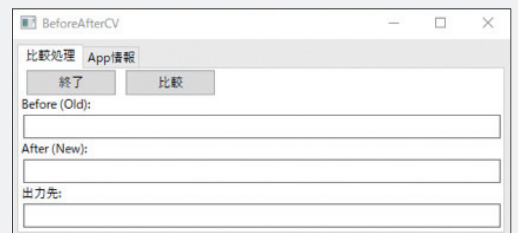

画面上で青版、赤版を移動や拡大縮小して比較できます。

POINT

5

Windows版にも対応しました

CV版よりWindowsに対応しました。
DTP制作会社様・デザイナー様だけでなく、システム会社様、パッケージ制作会社様などのお客様に「校正時間の短縮」と「品質保証」の一環として導入いただいております。Win7以降で動作します。

Windows版

MacOS

Windows7