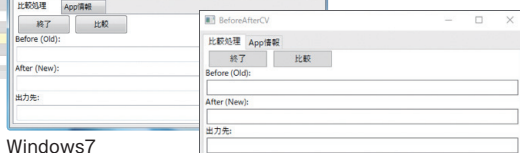

画面上で青版、赤版を移動や拡大縮小して比較できます。

POINT

5

Windows版にも対応しました

CV版よりWindowsに対応しました。
DTP制作会社様・デザイナー様だけでなく、システム会社様、パッケージ制作会社様などのお客様に「校正時間の短縮」と「品質保証」の一環として導入いただいております。Win7以降で動作します。

Windows版

MacOS

Windows7