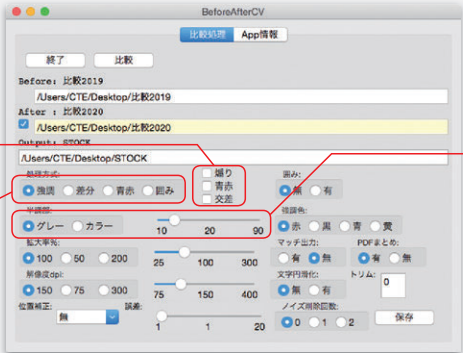

POINT

1

修正前後のPDFを比較します

修正前後のPDFをパネルにドラッグ & ドロップし比較ボタンを押すだけの簡単操作です。
ページあたり数秒～十数秒で差分PDFが出来上がり、差分のある箇所は色を変えて表示します。

POINT

2

比較方法が複数あります

ブラウザ上でアオリ検版ができる^{あお}煽り機能を始め、製版業界に以前からある藍版赤版を重ねる比較方法、差分箇所を囲み表示する方法を追加しました。
また、細かな設定も一つのパネルで設定でき、設定を保存することもできます。

ドラッグしてウィンドウを展開

半調部

スライドして半調部の濃度を変更することができます

カラー

処理方法

強調

差分

青赤